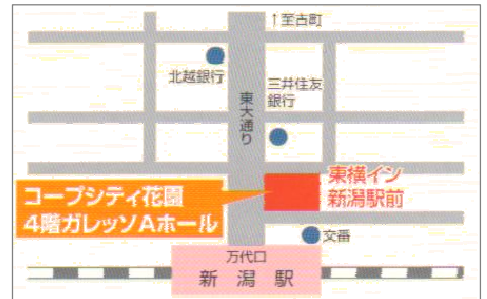

講師プロフィール

大学卒業後、(株)NST新潟総合テレビ報道制作部に入社、アメリカ・中国・ロシアなど海外へも取材し、経済番組（NST）キャスターを経て、現在NTS土曜のニュースキャスター

場所

ガレッソホール A・Bホール
新潟市中央区花園 1-2-2 東横イン 4F
TEL:025-248-7511

日時

12/16(木) 14:00~16:30

定員

40名(定員になりしだい締切り)

対象

概ね39歳までの就職活動中の方

お申込・お問合せ

若者しごと館

(ジョブカフェいがた)

住所

新潟市中央区弁天 2-2-18 新潟 KSビル 2F

TEL